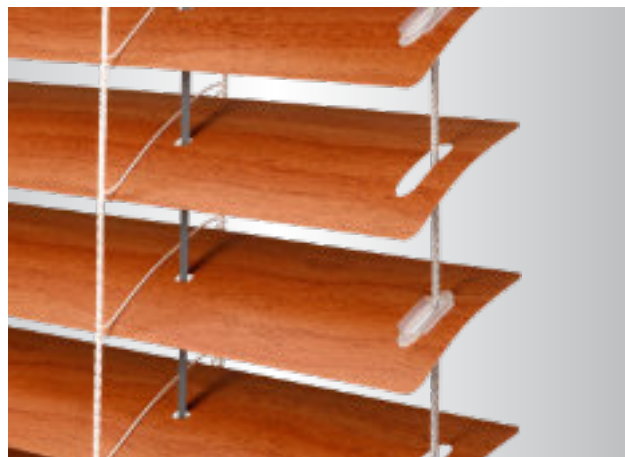

Ovládání

Variety montáže

- Montáž do vytvořené kapsy (strop / stěna),
- montáž do špalety na rám okna (strop / stěna),
- montáž na rozšiřovací profil okna (strop / stěna).