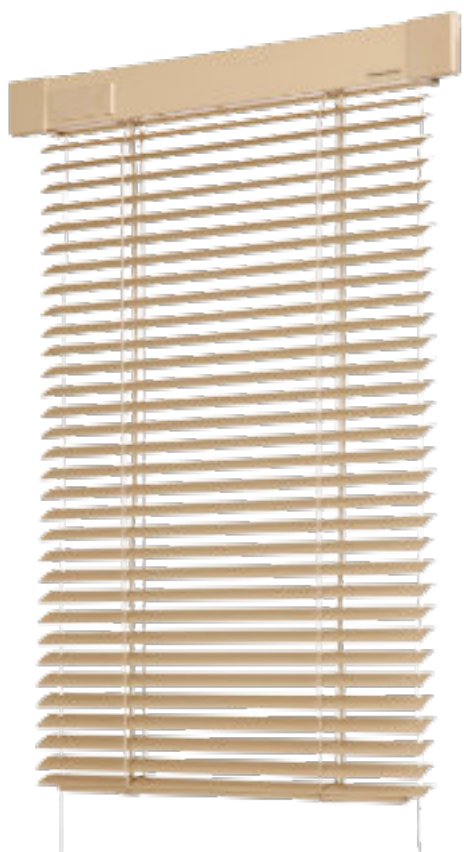

Přednosti žaluzií Isotra Energy

- Elektrická žaluzie využívající k pohonu sluneční energii,
- nulová spotřeba elektrické energie,
- plně automatizované bezdrátové ovládání,
- barevné provedení profilu dle vzorníku RAL.

Ovládání

Varianty montáže

- Do okenního křídla