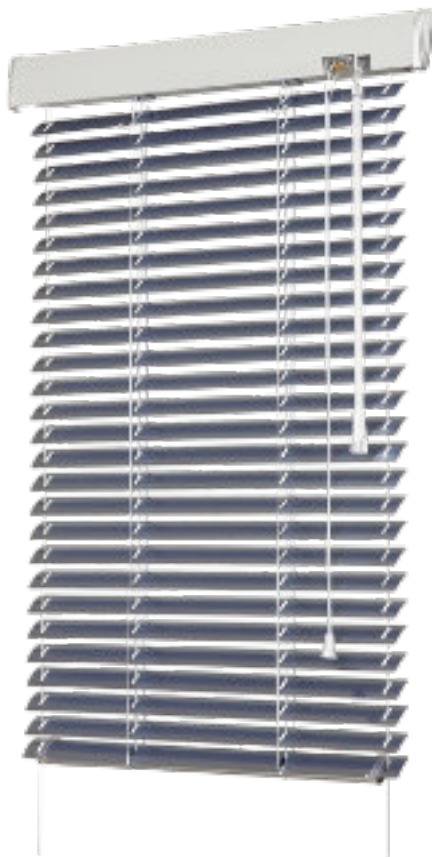

Přednosti žaluzií System 25

- Provedení s krycím a bez krycího horního profilu,
- variabilní systém ovládání – šňůrka, řetězky, klika, motor,
- atypická provedení pro šikmá a lomená okna,
- meziskelní provedení,
- barevné provedení profilu dle vzorníku RAL nebo potažení renolitem.

Ovládání

Technické parametry

System 25 je žaluzie, která má dvě varianty provedení (s krycím profilem, bez krycího profilu) a čtyři možnosti volby ovládání. Tímto je unikátní a variabilní co se montáže týká.

Žaluzie System 25 – provedení s krycím profilem

Varianty montáže

- Do okenního otvoru (strop) – pouze pro provedení bez krycího profilu,
- před okenní otvor (stěna) – pro provedení s krycím profilem,
- na rám okna.

Žaluzie System 25 – provedení bez krycího profilu