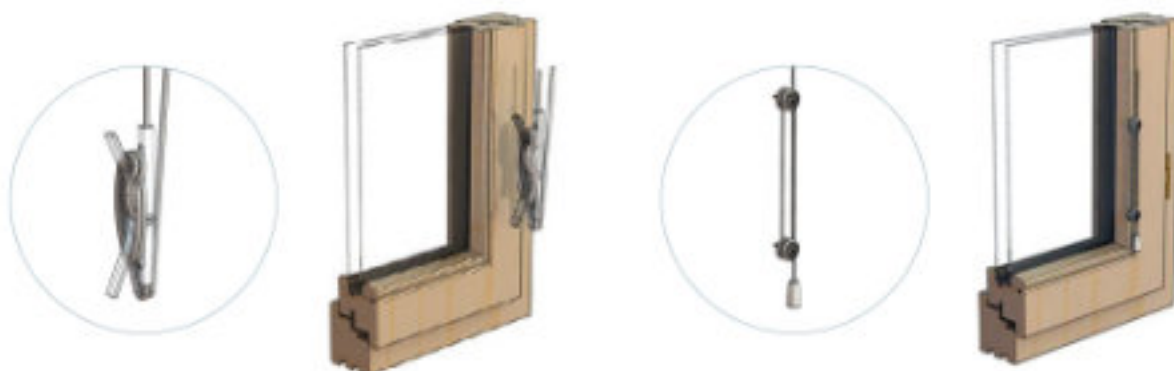

NAVIJÁK, DVĚ KOLEČKA

Zabraňují šňůrám tvořit smyčky a zároveň je udržují ve výšce mimo dosah dětí.

Všechny naše výrobky interiérové stínicí techniky jsou označeny varovným upozorněním. Upozornění najdete jak na samotném výrobku, tak na jeho obalu.

Tabulka vhodnosti ISOTRA ochranných systémů

INTERIÉROVÁ STÍNICÍ TECHNIKA	Bezpečný způsob ovládání						Rizikové ovládání			Vhodnost ISOTRA ochranných systémů			
	Tahem	Klika	Madlo	Vypínač	Dálkový ovladač	Ovládací tyč	Šňůra	Šňůra / táhlo	Řetízek	Spojka	Kladka	Naviják	Dvě kolečka
ISOTRA SYSTÉM HIT									✓	✓			
ISOTRA SYSTÉM HIT II									✓	✓			
ISOTRA SYSTEM CLASSIC									✓	✓			
ISOTRA ENERGY					✓								
ISOLITE PLUS				✓	✓				✓	✓	✓		
NEOISOLITE									✓	✓			
SYSTEM 25S, 25SM								✓					✓
SYSTEM 25R									✓	✓			
SYSTEM 25L (large)									✓		✓		
SYSTEM 25K		✓											
SYSTEM 25SW							✓						✓
SYSTEM 25M				✓	✓								
CETTA 35, 50 - ECONOMY							✓					✓	
CETTA 35		✓		✓	✓		✓					✓	
CETTA 50 (použití v interiéru)		✓		✓	✓		✓					✓	
STŘEŠNÍ ŽALUZIE V-LITE	✓					✓							
ATYPICKÉ ŘETÍZKOVÉ ŽALUZIE									✓			✓	
ŘETÍZKOVÉ ŽALUZIE S BRZDOU									✓			✓	
ŘETÍZKOVÉ ŽALUZIE (plocha > 2,5 m²)									✓			✓	

■ Bezpečný způsob ovládání znamená, že toto ovládání samo o sobě splňuje požadavky normy. Při jejich použití se netvoří nebezpečné smyčky a nevzniká nebezpečí uškrcení.

■ Rizikové ovládání znamená, že u těchto typů ovládání může vzniknout smyčka a tedy nebezpečí uškrcení.

■ Vhodnost ISOTRA ochranných systémů ukazuje, který ochranný systém je k příslušnému typu interiérové stínicí techniky připojen, aby došlo k eliminaci nebezpečí uškrcení.