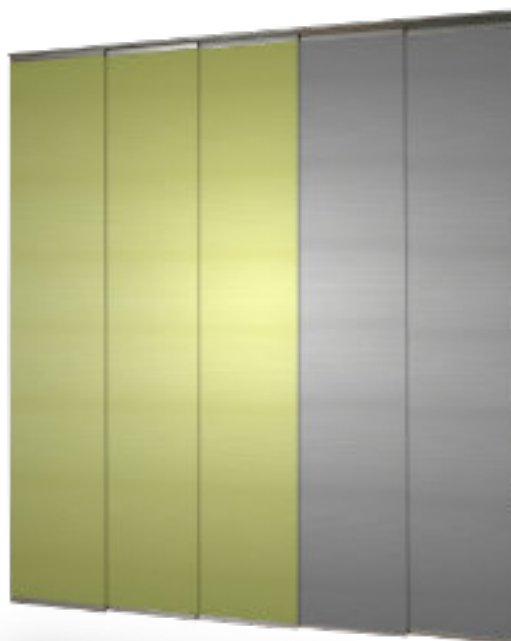

Přednosti japonských stěn

- Originální design pro komplexní zastínění bez ohledu na počet oken nebo křídel,
- alternativa k roletám a žaluziím,
- profily z extrudovaného hliníku v bílé nebo stříbrné barvě,
- široký výběr látek různých dekorů a materiálů.

Ovládání