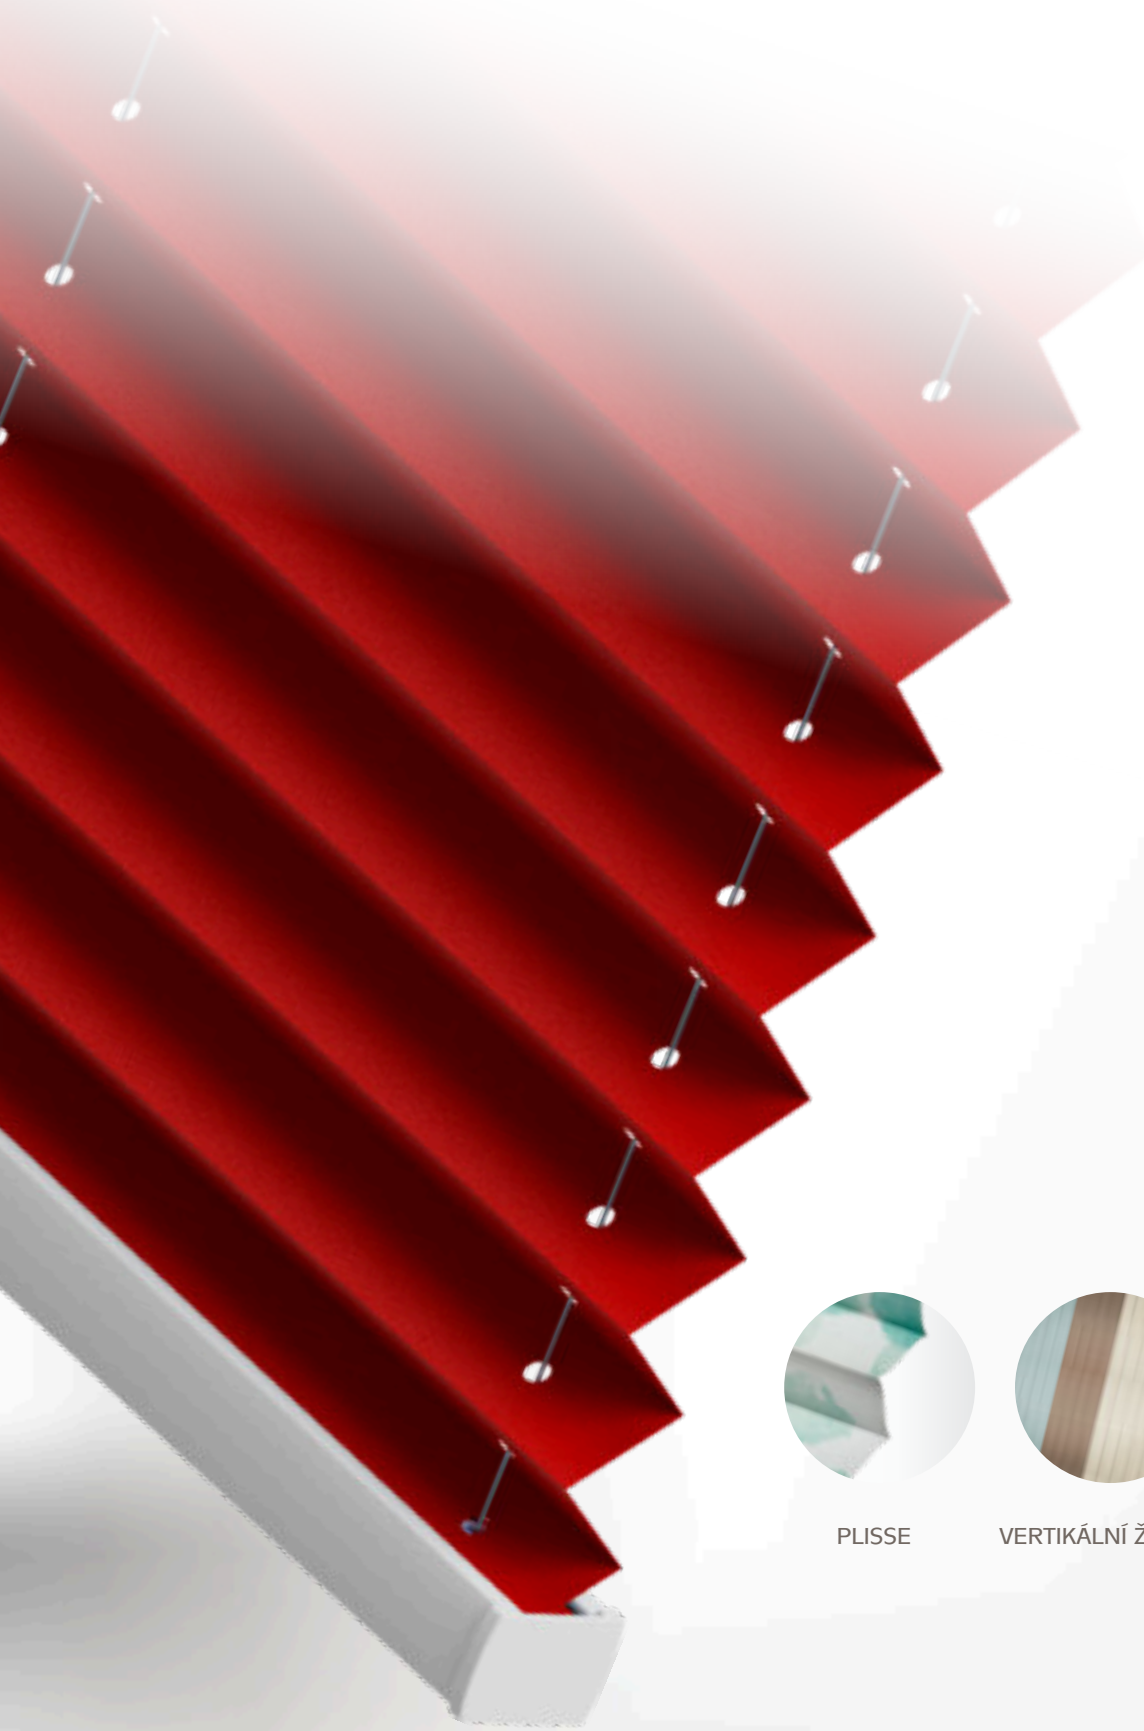

DESIGN V INTERIÉRU

... nádech intimity.