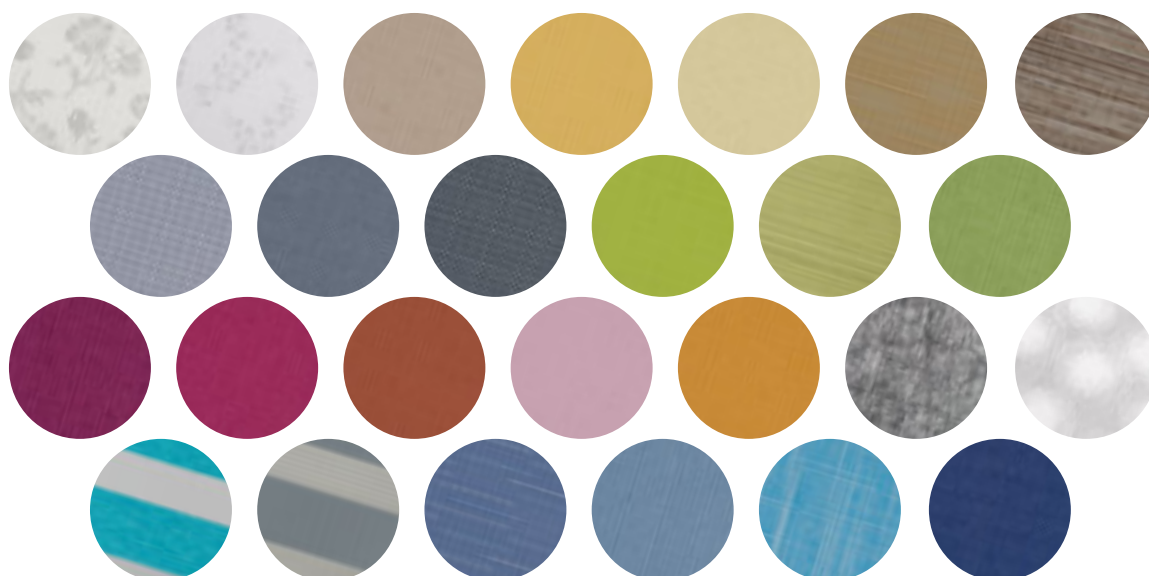

Pozn.: vybrané typy látek pro vertikální žaluzie a japonské stěny; platná nabídka dle aktuálního vzorníku ISOTRA a.s.