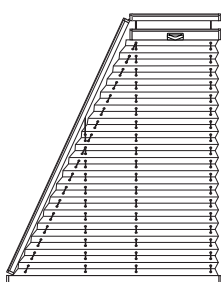

## Barevné provedení profilů

## Variety provedení

Ukázka vybraných typů plisse:

PLISSE S BOČNÍM VEDENÍM

PLISSE VOLNĚ VISÍCÍ

PLISSE ZIMNÍ ZAHRADY

STŘEŠNÍ PLISSE

PLISSE TVARY SD A SR